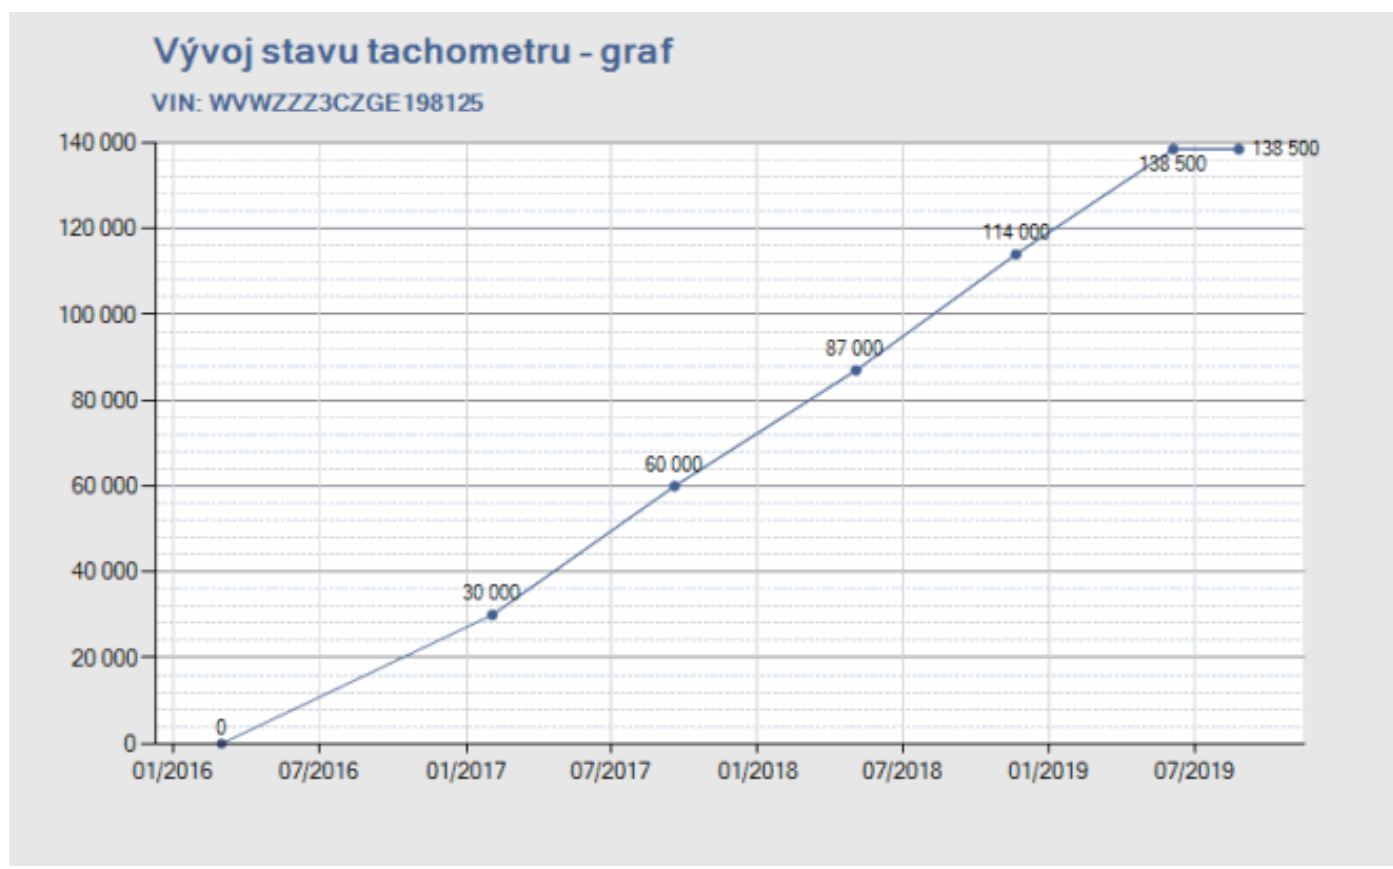

Výsledek kontroly vozidla

Kontrola stavu tachometru:

- Kontrola stavu tachometru:**
Vozidlo je hodnoceno podle zjištěných záznamů v systému AUTOTRACER, které:
- pokrývají pouze část jeho historie, ze které nevyplývá podezření na neoprávněné změny tachometru. Pozor: Část historie není ověřena ani hodnocena. Pro vyloučení rizika stočení tachometru vyžadujte ještě např. servisní knihu.
 - pokrývají podstatnou část celé historie a není z nich podezření na neoprávněné změny tachometru.
 - pokrývají průběžně celou historii a není z nich podezření na neoprávněné změny tachometru.

www.cebia.cz/PROVIN

DOPORUČUJEME FYZICKOU KONTROLU VOZU

Kontrola originality VIN a štítků

www.cebia.cz/VİNTEST

VIN (identifikační číslo vozidla):	WVWZZZ3CZGE198125
Tovární značka:	VOLKSWAGEN
Model vozidla:	PASSAT
Rok první registrace dle tech. průkazu:	2016
Stav tachometru:	138 700