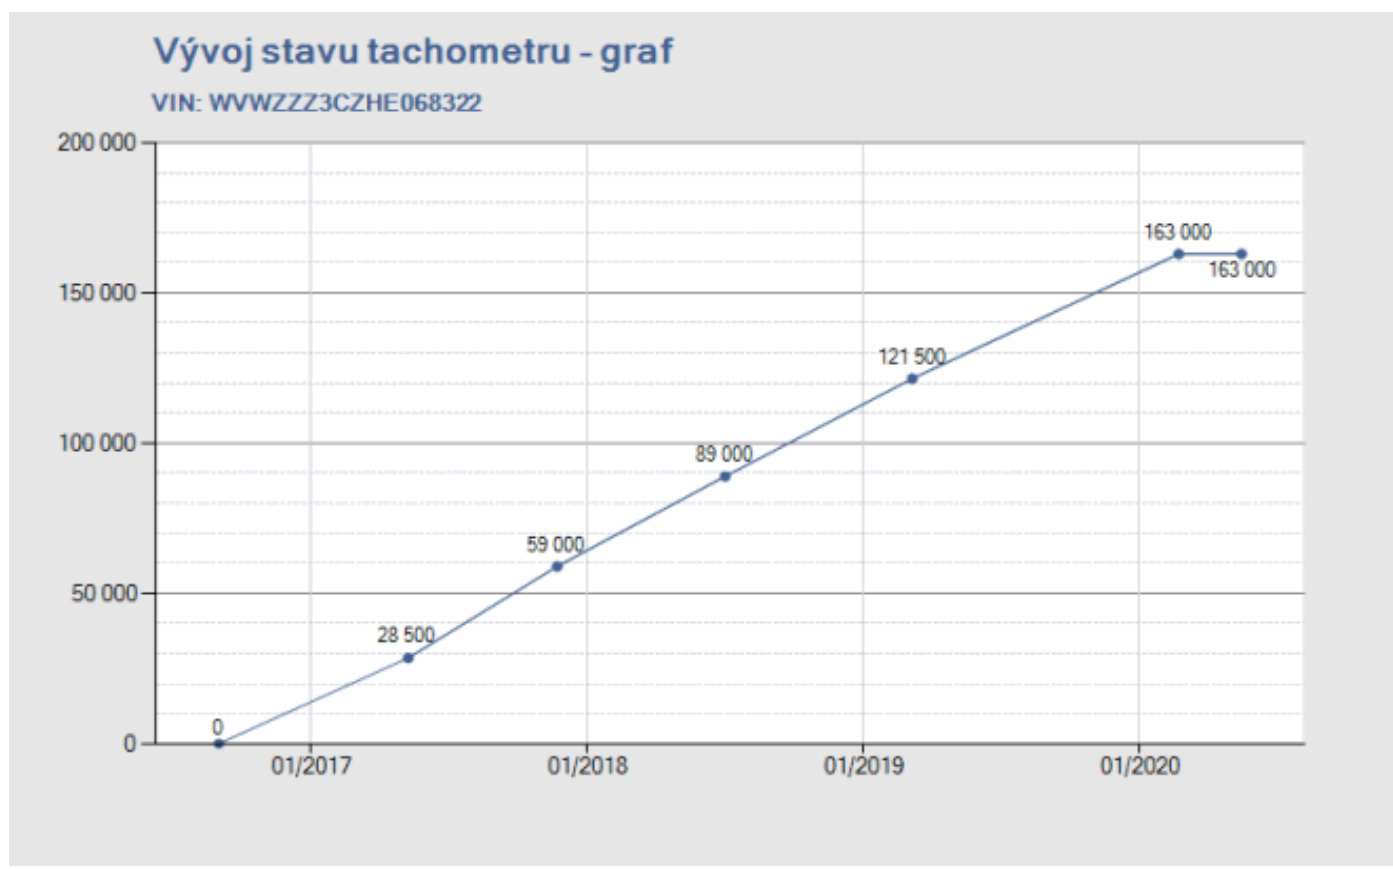

VIN (identifikační číslo vozidla):	WVWZZZ3CZHE068322
Tovární značka:	VOLKSWAGEN
Model vozidla:	PASSAT
Rok první registrace dle tech. průkazu:	2016
Stav tachometru:	163 000

Tento výpis je pouze informativní. Poskytnuté informace se řídí "Všeobecnými podmínkami pro používání systému Cebia REPORT".