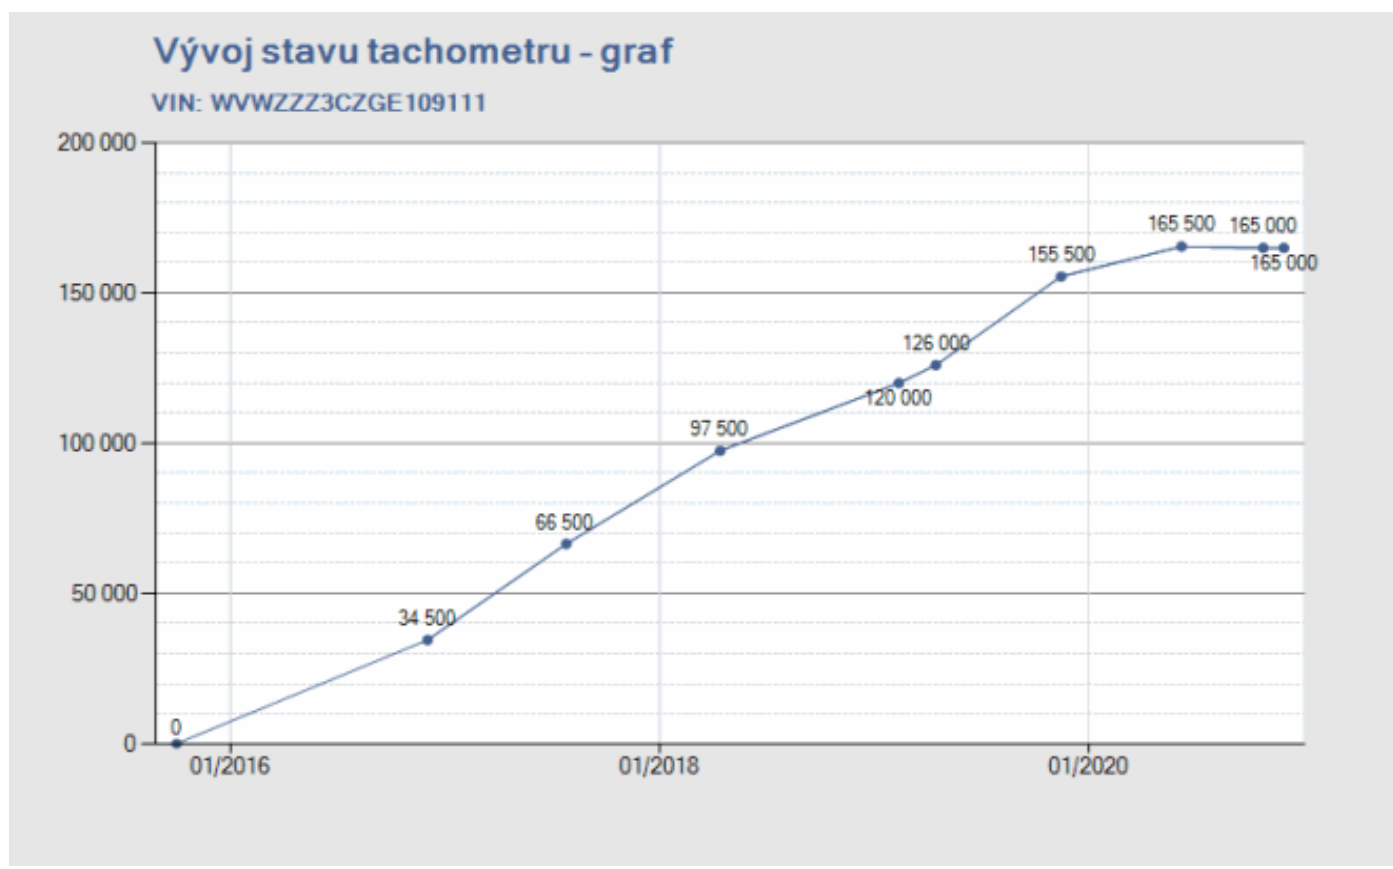

VIN (identifikační číslo vozidla):	WVWZZZ3CZGE109111
Tovární značka:	VOLKSWAGEN
Model vozidla:	PASSAT
Rok první registrace dle tech. průkazu:	2015
Stav tachometru:	165 000

Tento výpis je pouze informativní. Poskytnuté informace se řídí "Všeobecnými podmínkami pro používání systému Cebia REPORT".